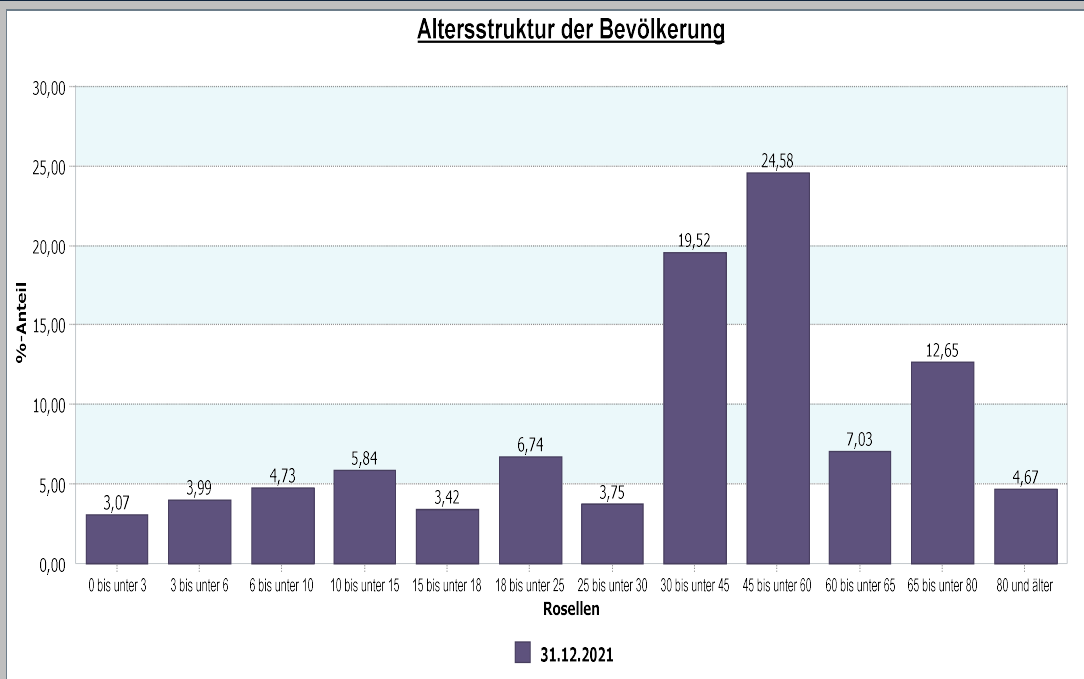

31.12.2021	28 Rosellen
01.1.01 Bevölkerungsdichte Einwohner je km ²	1.212

Datenhistorie

28 - Rosellen

4.1 Demografische Basisdaten - Bevölkerungsstruktur

4.1.2 Altersstruktur

Datenhistorie

28 - Rosellen

4.1 Demografische Basisdaten - Bevölkerungsstruktur