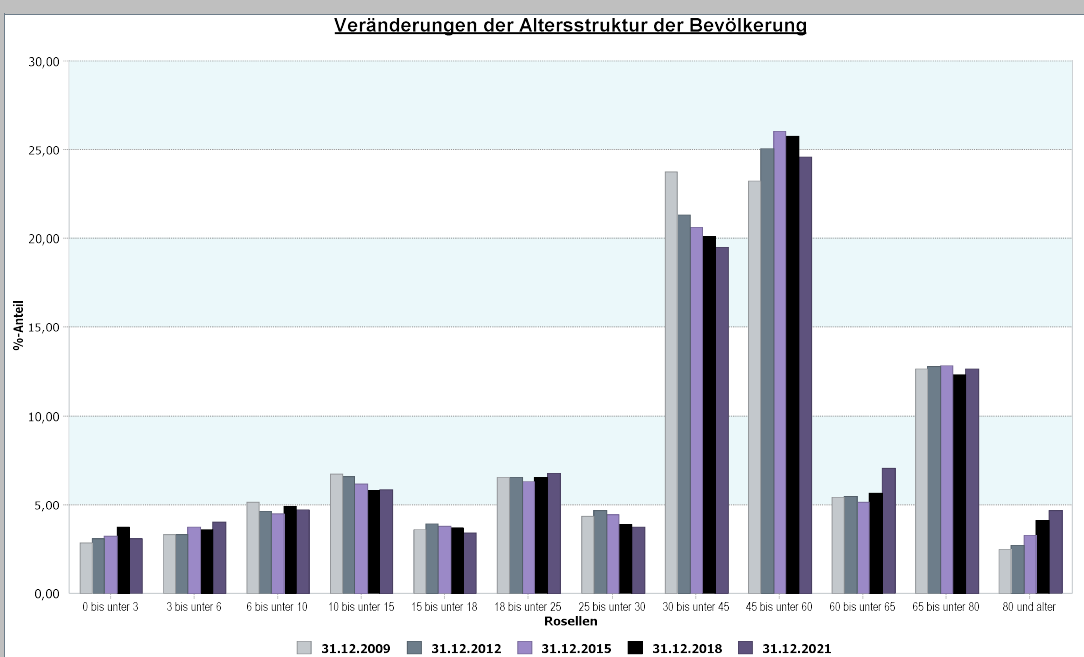

31.12.2021	28 Rosellen
01.1.01 Bevölkerungsdichte Einwohner je km ²	1.212

Datenhistorie

28 - Rosellen

4.1 Demografische Basisdaten - Bevölkerungsstruktur

4.1.2 Altersstruktur

Datenhistorie

28 - Rosellen

4.1 Demografische Basisdaten - Bevölkerungsstruktur