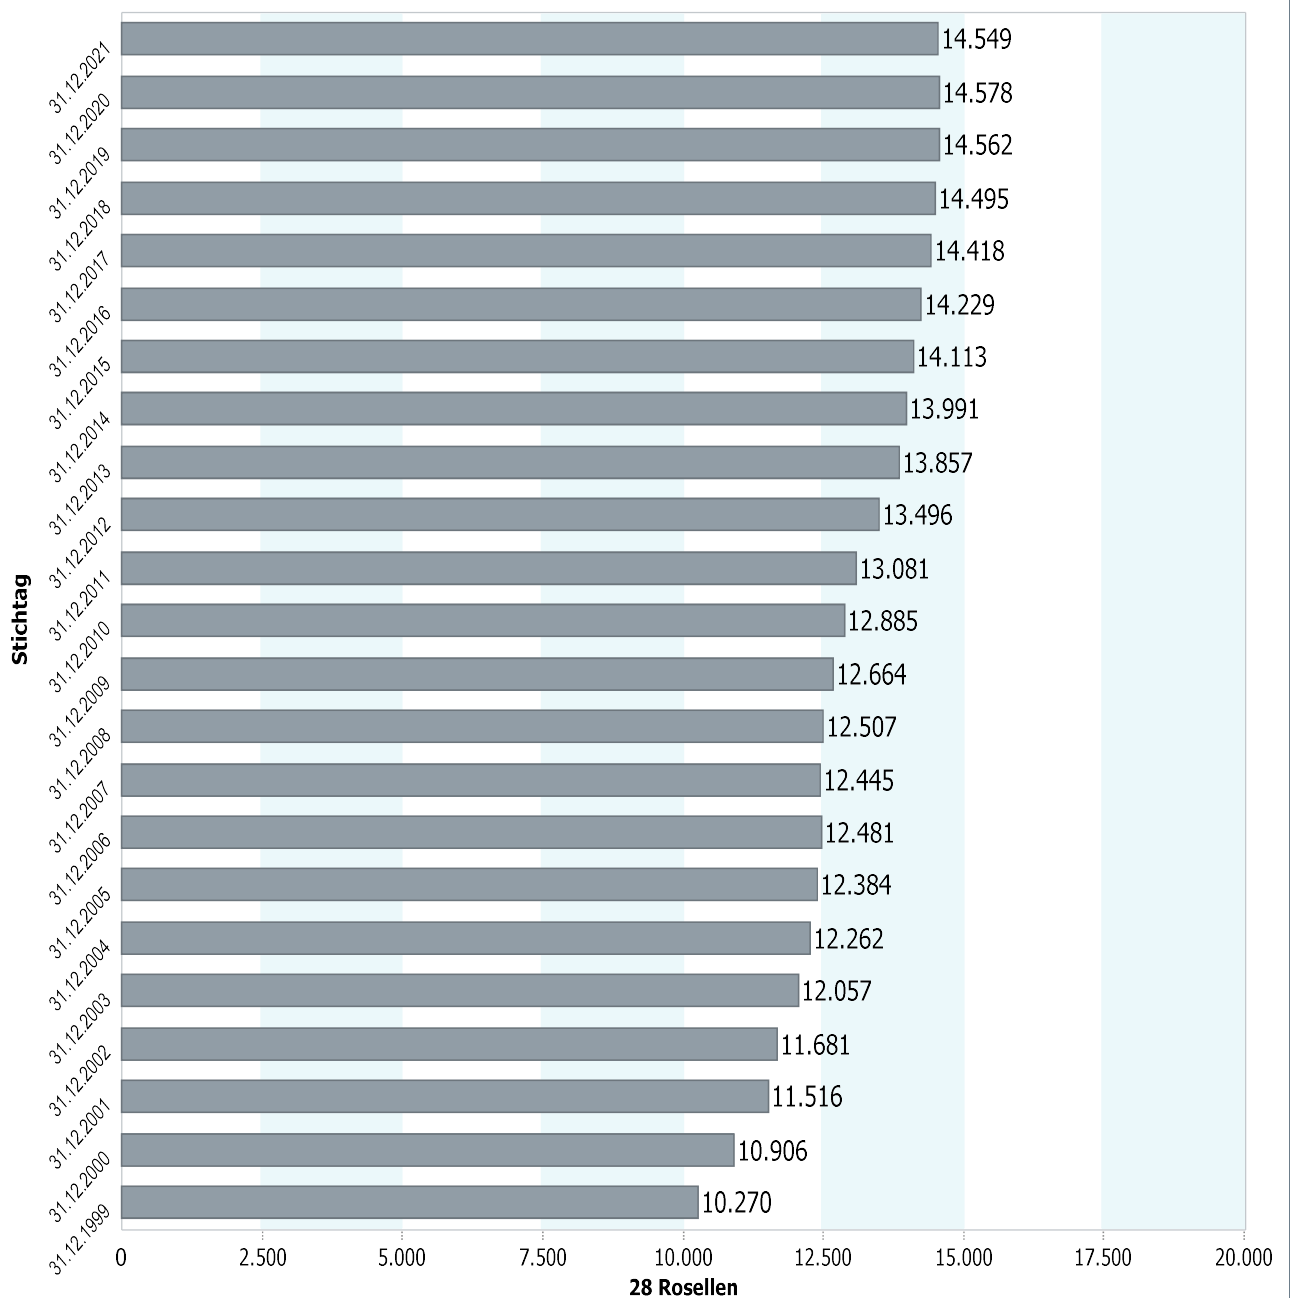

28 - Rosellen

4.1 Demografische Basisdaten - Bevölkerungsstruktur

4.1.1 Bevölkerungsentwicklung

Entwicklung Anzahl Einwohner (absolut)

28 - Rosellen

4.1 Demografische Basisdaten - Bevölkerungsstruktur

4.1.2 Einwohnerdichte

31.12.2021	28 Rosellen
01.1.01 Bevölkerungsdichte Einwohner je km ²	1.212

Datenhistorie

28 - Rosellen

4.1 Demografische Basisdaten - Bevölkerungsstruktur

4.1.2 Altersstruktur

Datenhistorie

28 - Rosellen

4.1 Demografische Basisdaten - Bevölkerungsstruktur