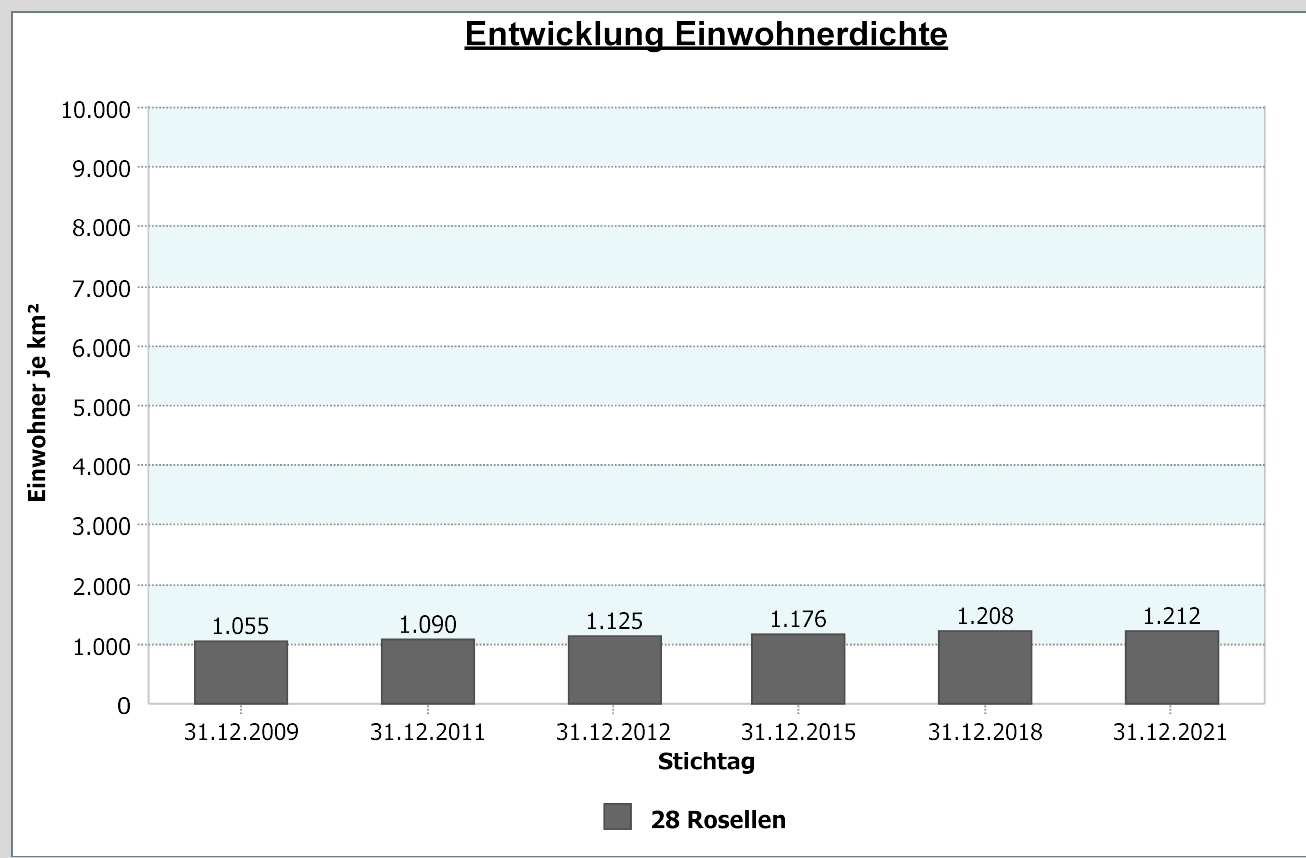

28 - Rosellen

4.1 Demografische Basisdaten - Bevölkerungsstruktur

4.1.1 Bevölkerungsentwicklung

Entwicklung Anzahl Einwohner (absolut)

28 - Rosellen

4.1 Demografische Basisdaten - Bevölkerungsstruktur

4.1.2 Einwohnerdichte

31.12.2021	28 Rosellen
01.1.01 Bevölkerungsdichte Einwohner je km ²	1.212

Datenhistorie

28 - Rosellen

4.1 Demografische Basisdaten - Bevölkerungsstruktur

4.1.2 Altersstruktur

Datenhistorie

28 - Rosellen

4.1 Demografische Basisdaten - Bevölkerungsstruktur